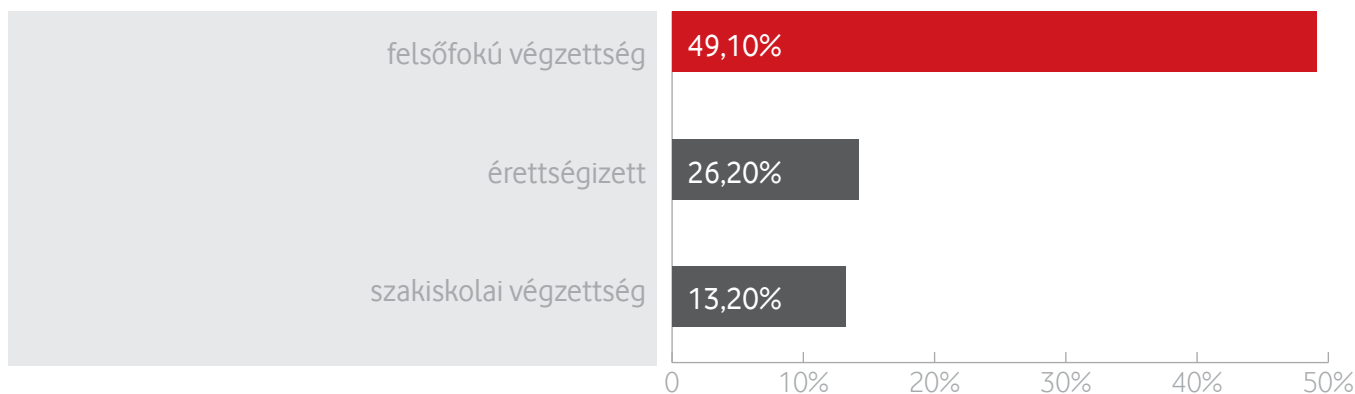

Végzettség: