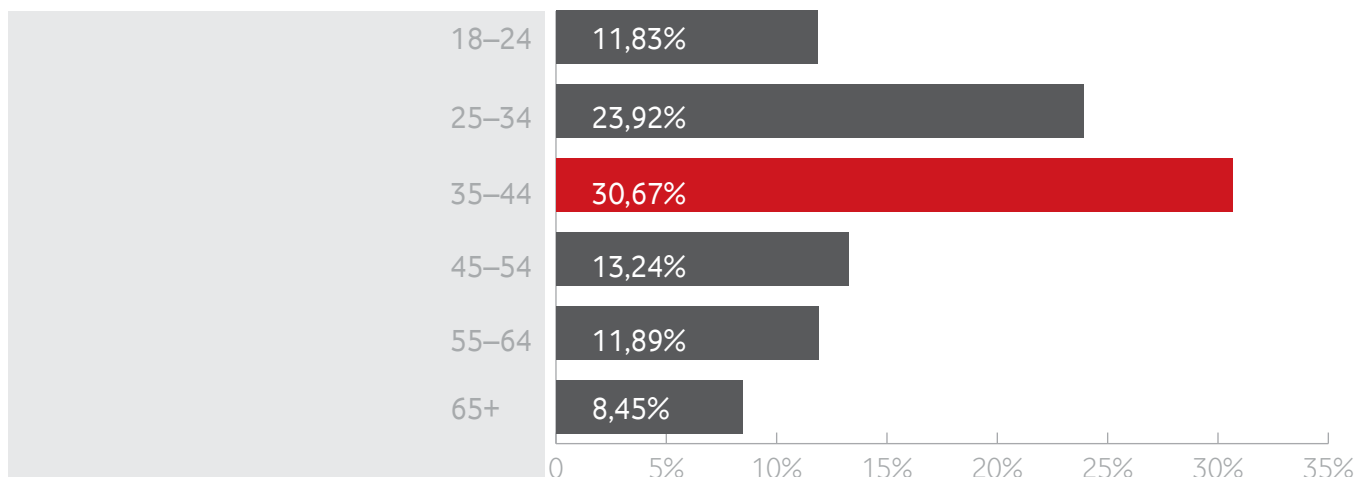

Korosztály: